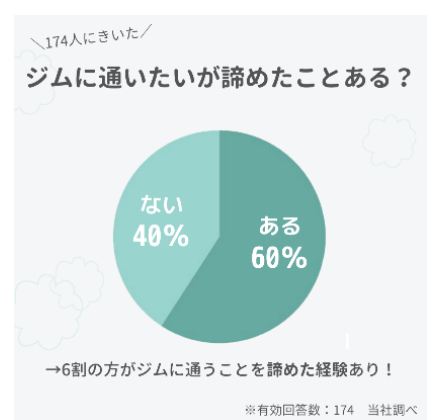

■ 『Kitaete (キタエテ)』服务概要