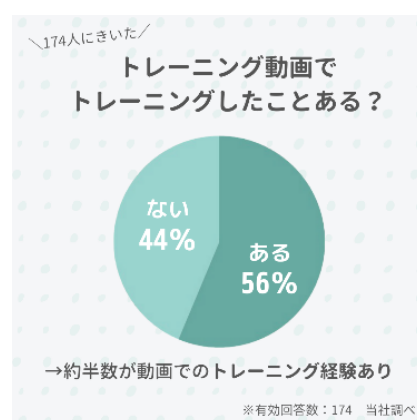

■ 『Kitaete (キタエテ)』服务概要