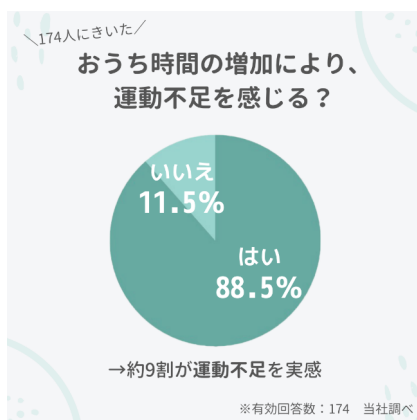

■ 『Kitaete (キタエテ)』服务概要