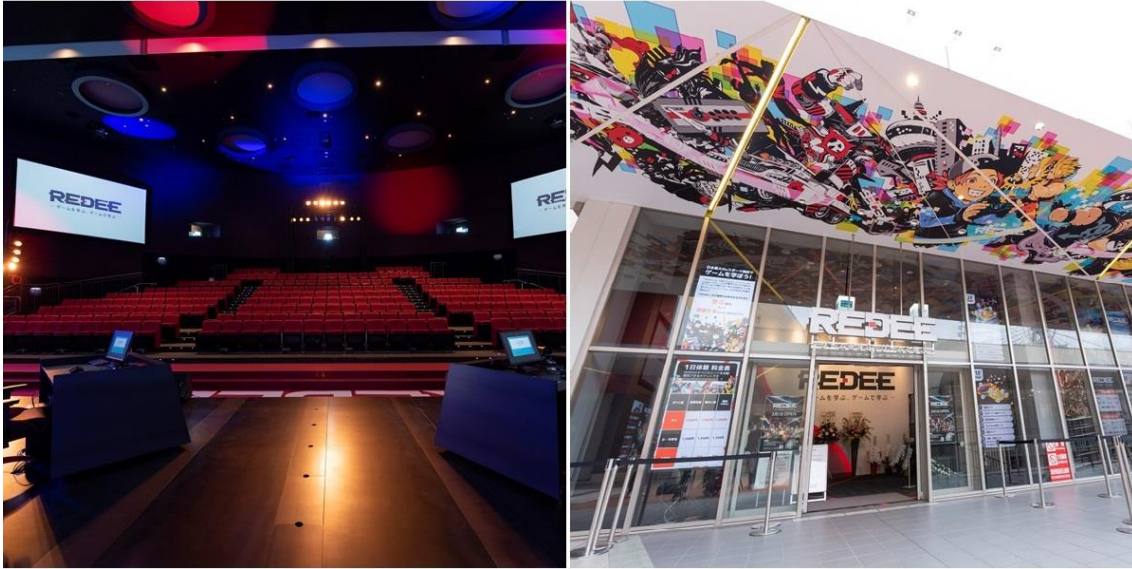

【REDEE は日本最大級のデジタル教育施設】

「REDEE」は、ゲームの体験を通じて、デジタル技術をはじめ、広域な知識やスキルを獲得するための施設として、2020年3月1日に大阪府吹田市のエキスポシティ内にオープンした日本最大級のデジタル教育施設です。258席を有するシアターのプログラマー体験エリアで、eスポーツ大会の出場者さながらの体験やゲーム実況者体験、VRやドローンの体験、プログラミング教室など、誰もが気軽に楽しんで、学べる施設です。学校関係者向けの校外学習や修学旅行先としても大変人気のスポットで、コロナ禍においても多数の団体様にご来館いただいております。